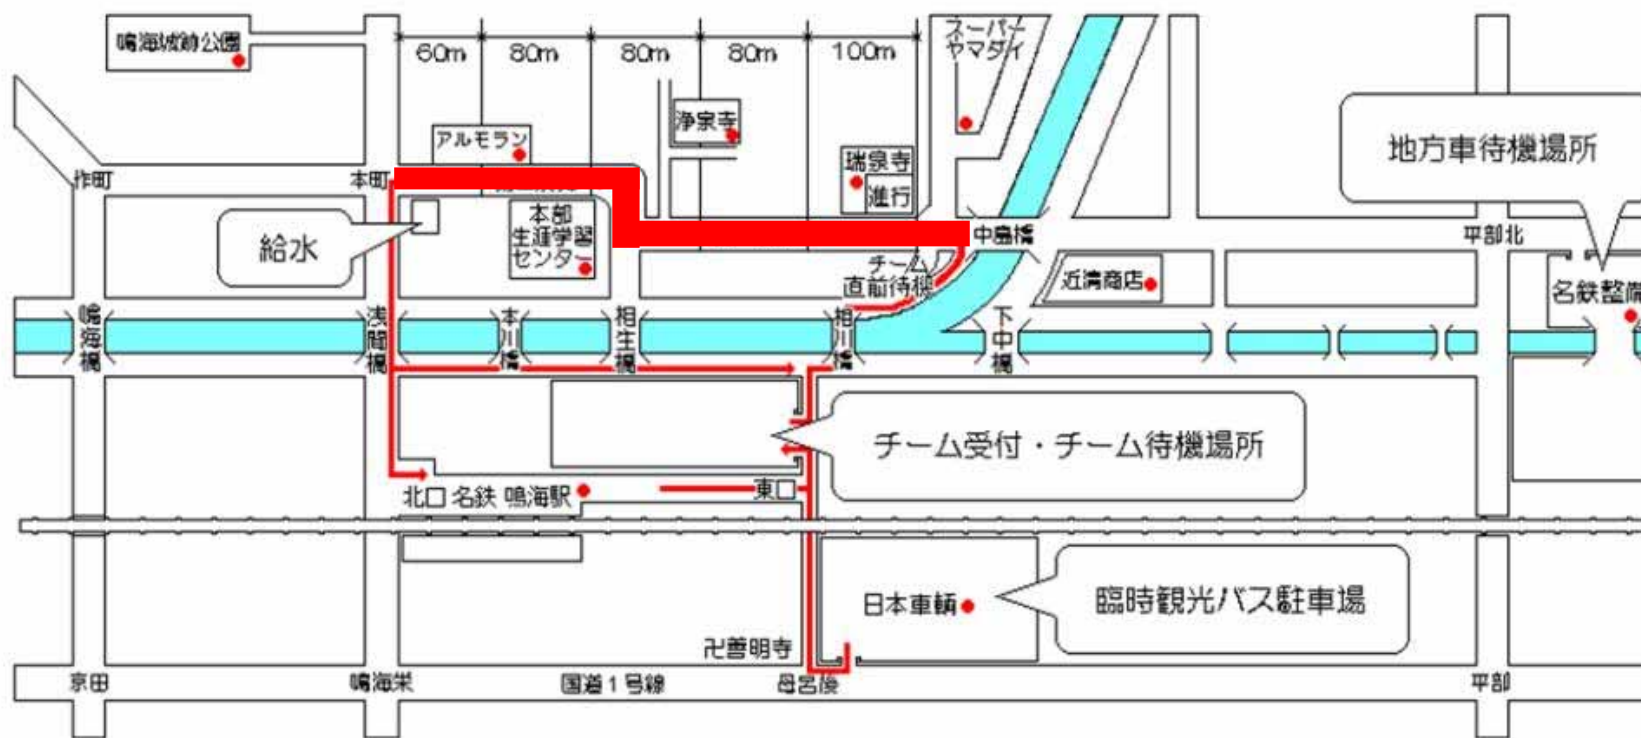

# 鳴海パレード会場 交通規制マップ

8月30日(土) 1000-1200  
(交通規制 0900-1630)

交通規制区間