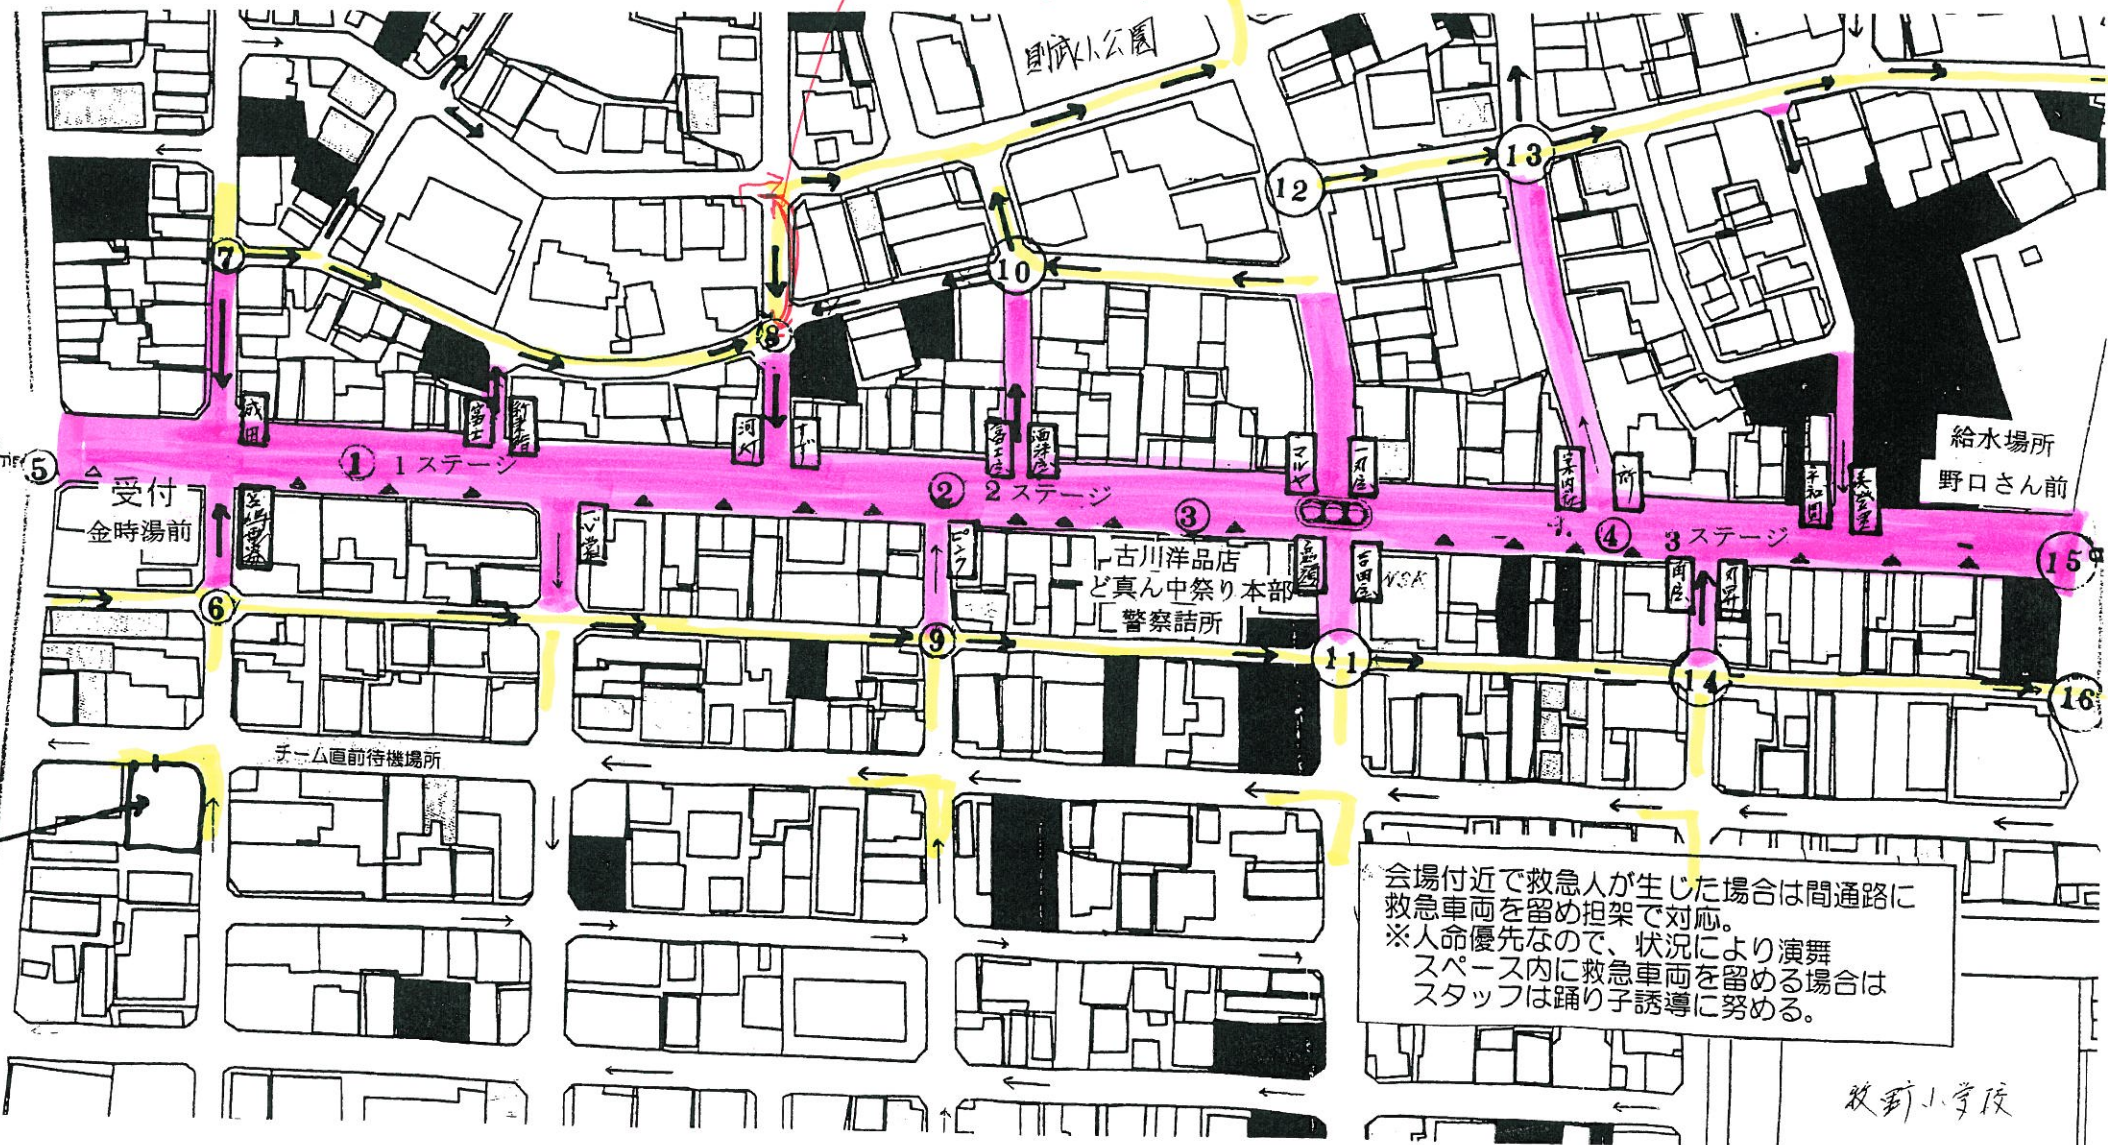

ど真ん中祭り 名古屋駅西銀座通パレード会場

開催時のスタッフ配置

8/31

13:00~15:00まで

一方通行解除

16人

◎ = ガードマン

▲ = スピーカ設置場所

警備本部 古川洋品店内 中区西銀座16-4
TEL 451-2645

至日赤

瀬夕徳同金庫

会場付近で救急人が生じた場合は間通路に救急車両を留め担架で対応。
※人命優先なので、状況により演舞スペース内に救急車両を留める場合はスタッフは踊り子誘導に努める。

枚新小学校