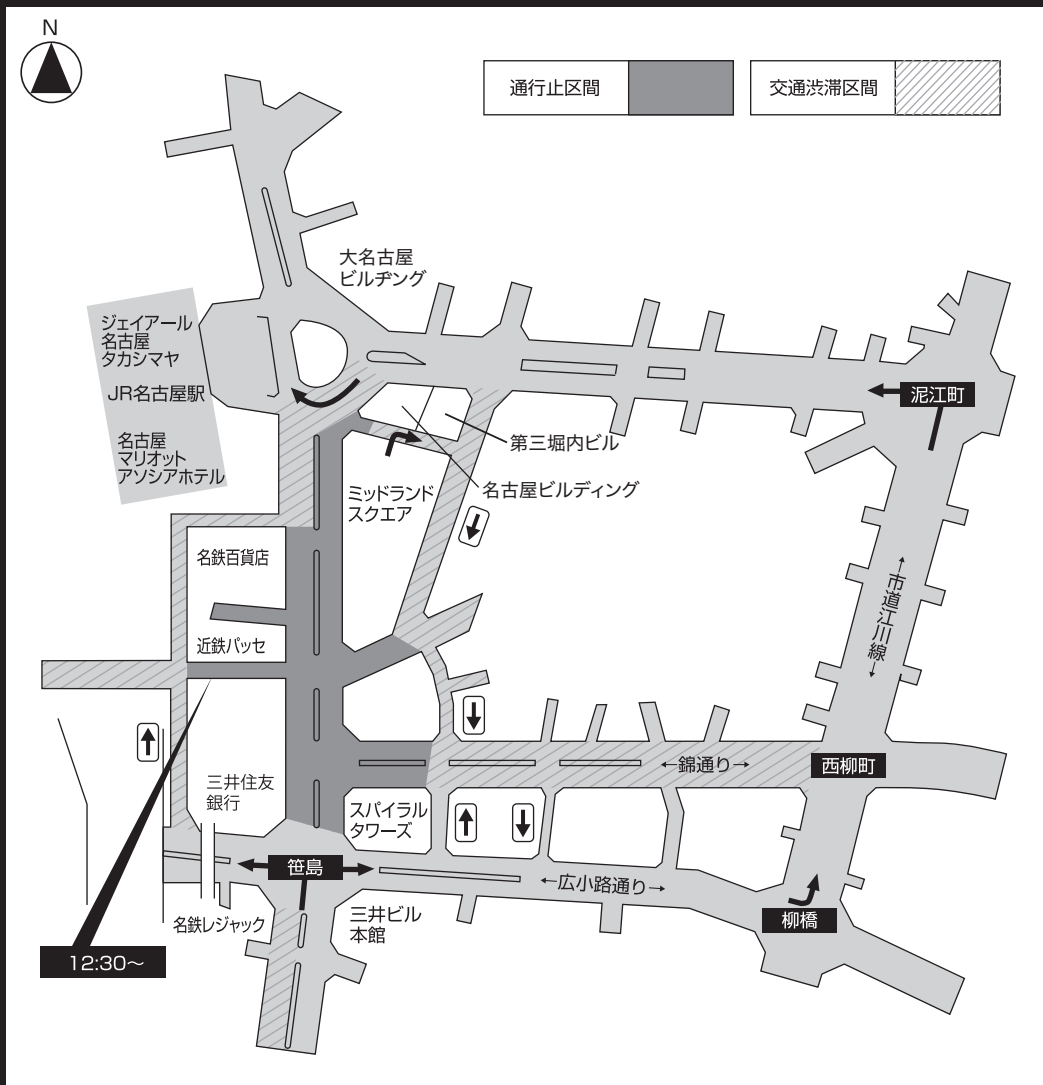

名古屋駅前会場

8月27日(土)・28日(日) 両日13:00~15:00

以上のとおり交通規制が行われます。パレードのため、名古屋駅前の交通渋滞が予想されます。笹島～ロータリー間は通行止めとなりますので市道江川線への迂回にご協力ください。

お問い合わせ先 名古屋駅前会場実行委員会 TEL 052-581-7036

大津通パレード会場

8月27日(土)・28日(日) 両日11:00~18:00

以上のとおり交通規制が行われます。パレードの時間帯は交通渋滞が予想され、ご不便をおかけしますが、所用の時間調節や他の道路への迂回などご協力をお願いします。

お問い合わせ先 につぼんど真ん中祭り開催委員会 TEL 052-241-4333