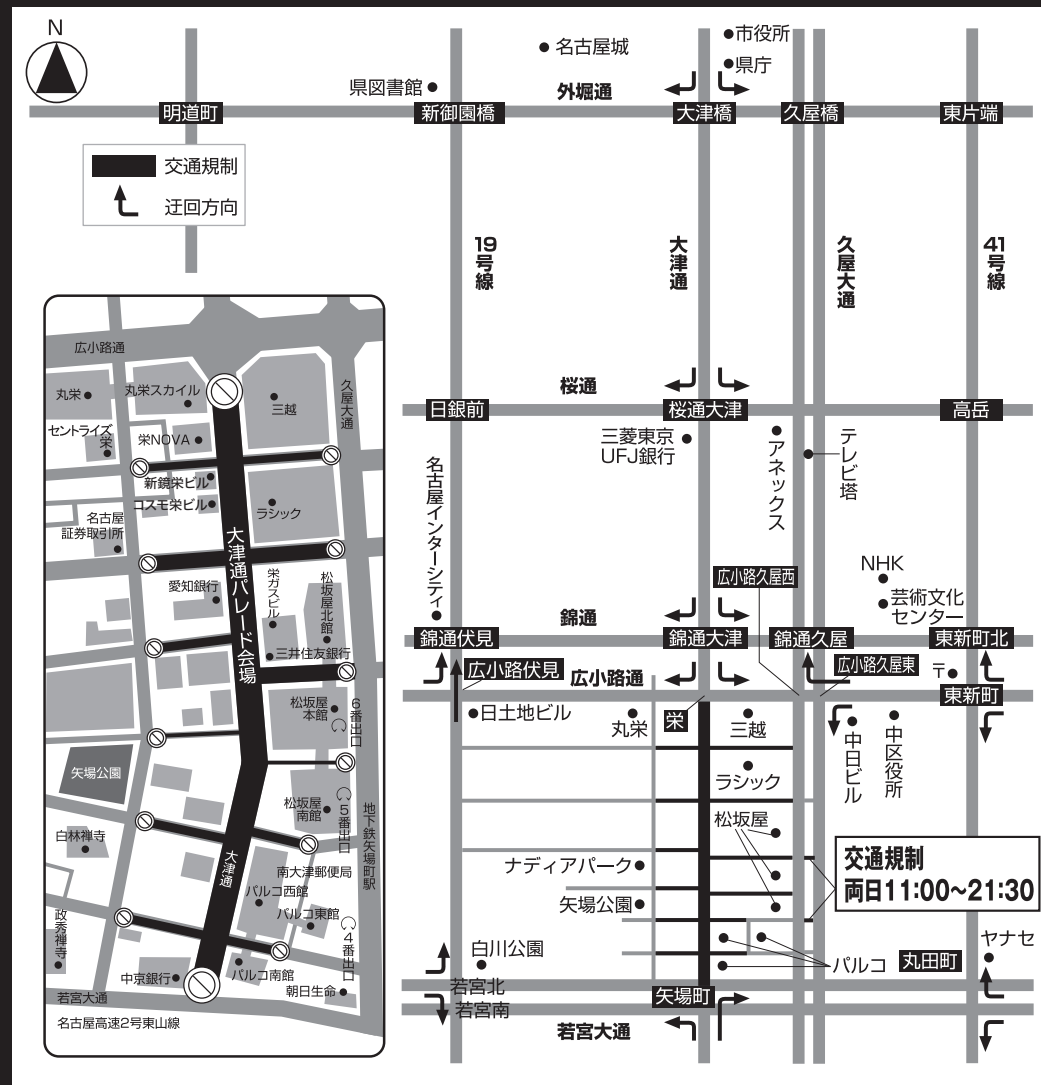

名古屋駅前会場

8月27日(土)・28日(日) 両日13:00~15:00

以上のとおり交通規制が行われます。パレードのため、名古屋駅前の交通渋滞が予想されます。笹島～ロータリー間は通行止めとなりますので市道江川線への迂回にご協力ください。

お問い合わせ先 名古屋駅前会場実行委員会 TEL 052-581-7036

大津通パレード会場

8月27日(土)・28日(日) 両日11:00~18:00

以上のとおり交通規制が行われます。パレードの時間帯は交通渋滞が予想され、ご不便をおかけしますが、所用の時間調節や他の道路への迂回などご協力をお願いします。

お問い合わせ先 につぼんど真ん中祭り開催委員会 TEL 052-241-4333