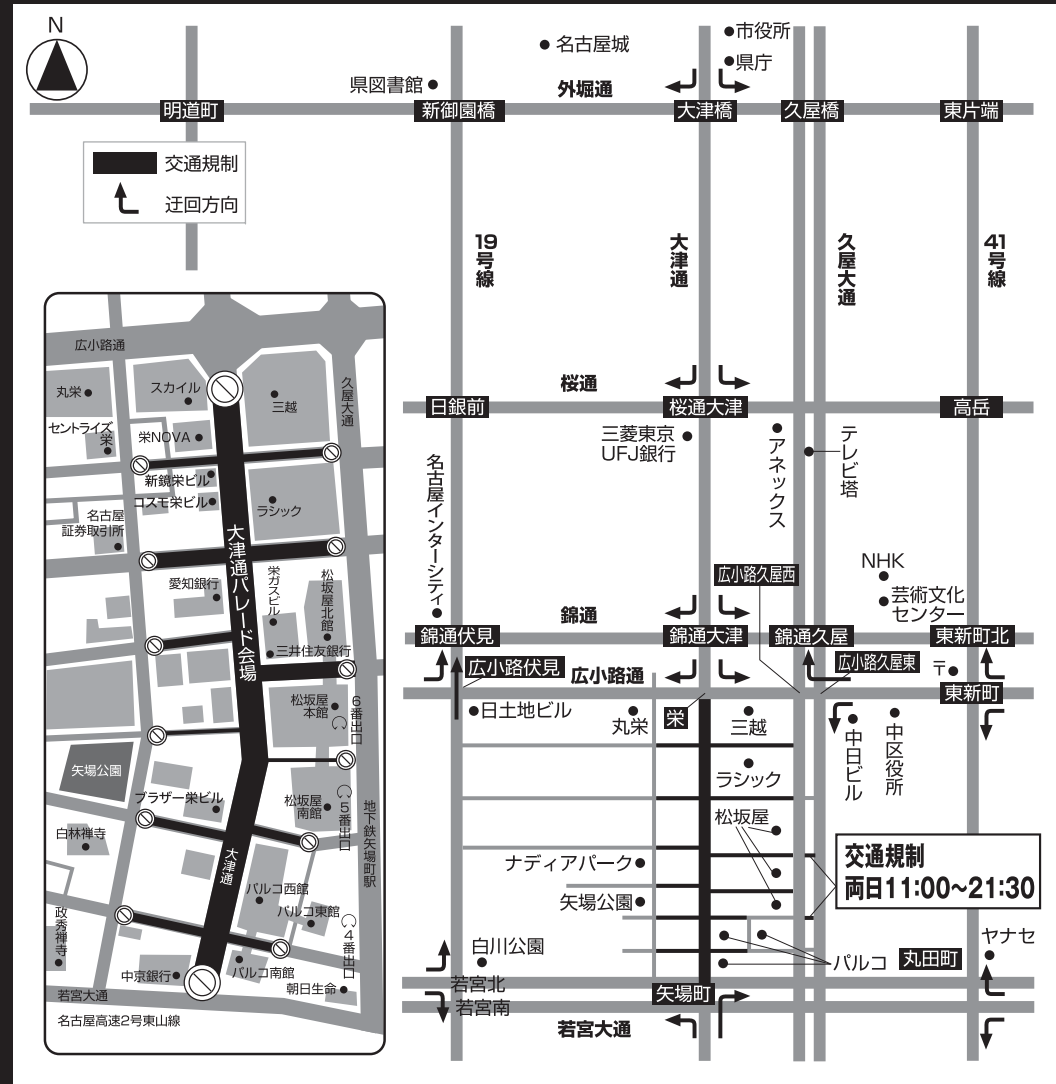

名古屋駅前会場

8月26日(土)・27日(日) 両日13:00~15:00

以上のとおり交通規制が行われます。パレードのため、名古屋駅前の交通渋滞が予想されます。笹島～ロータリー間は通行止めとなりますので市道江川線への迂回にご協力ください。

お問い合わせ先 名古屋駅前会場実行委員会 TEL 052-581-7036

大津通パレード会場

8月26日(土)・27日(日) 両日11:00~18:00

以上のとおり交通規制が行われます。パレードの時間帯は交通渋滞が予想され、ご不便をおかけしますが、所用の時間調節や他の道路への迂回などご協力をお願いします。

お問い合わせ先 にっぽんど真ん中祭り開催委員会 TEL 052-241-4333