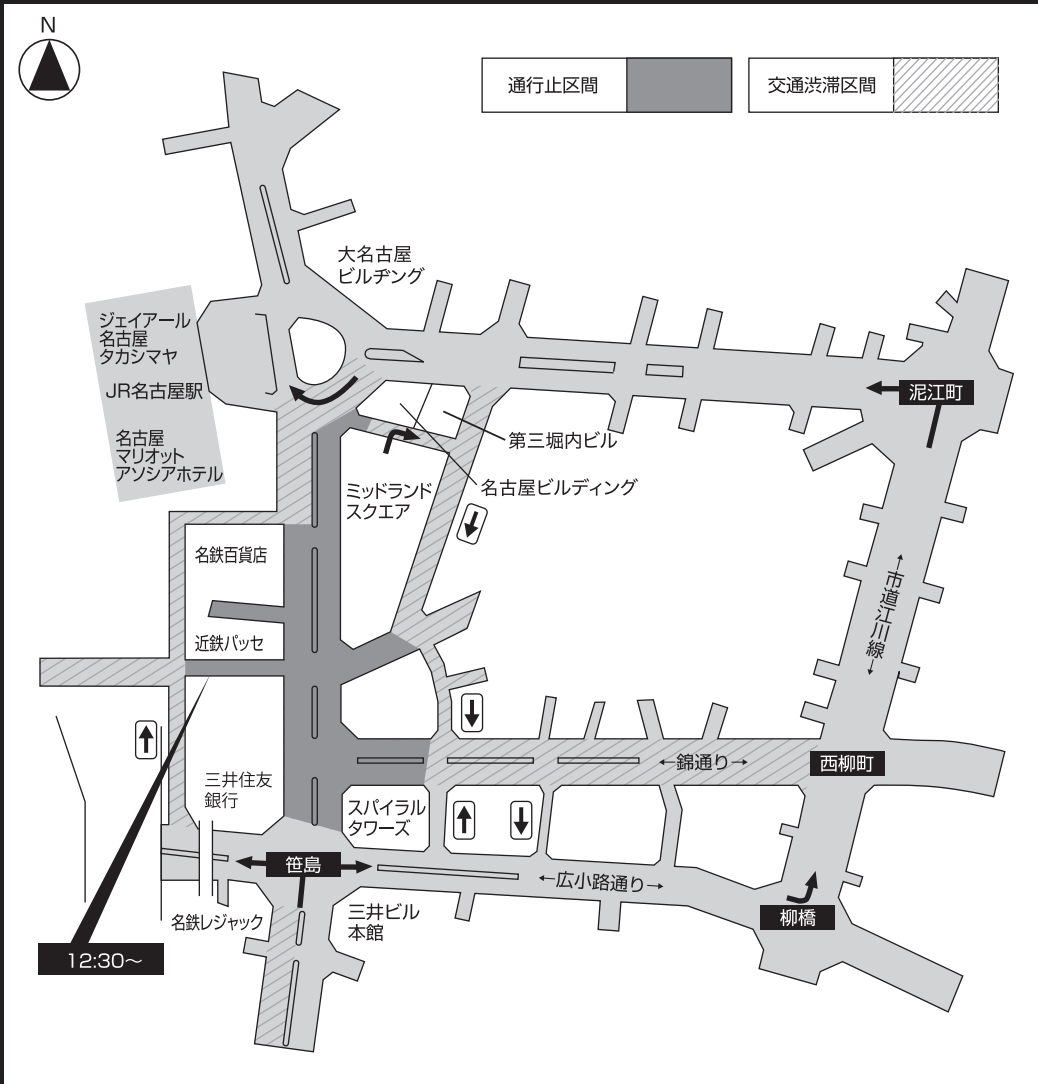

名古屋駅前会場

8月26日(土)・27日(日) 両日13:00~15:00

以上のとおり交通規制が行われます。パレードのため、名古屋駅前の交通渋滞が予想されます。笹島～ロータリー間は通行止めとなりますので市道江川線への迂回にご協力ください。

お問い合わせ先 名古屋駅前会場実行委員会 TEL 052-581-7036

大津通パレード会場

8月26日(土)・27日(日) 両日11:00~18:00

以上のとおり交通規制が行われます。パレードの時間帯は交通渋滞が予想され、ご不便をおかけしますが、所用の時間調節や他の道路への迂回などご協力をお願いします。

お問い合わせ先 にっぽんど真ん中祭り開催委員会 TEL 052-241-4333