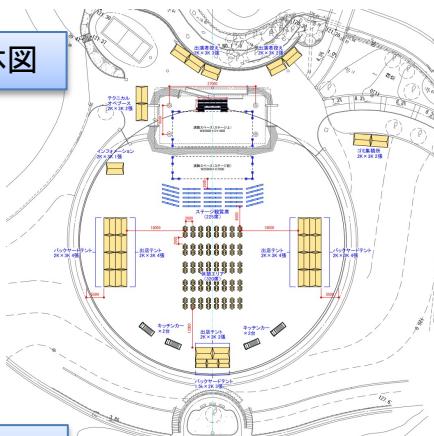

※どまつりと同じ音源の場合は、進行ノートにその旨ご記入の上、提出の必要はありません。また、自チームの映像作品と共演を希望するチームについても進行ノートに記載ください。

モリコロパーク 大芝生広場ステージについて

全体図

平面図

演舞形式は、ステージ形式(一定のスペースに固定して踊る)です。
演舞スペースのサイズは変更になる場合があります。

※ステージ図面はオリエンテーションまでにお知らせします。

立面図

愛知県長久手市茨ヶ廻間乙1533-1