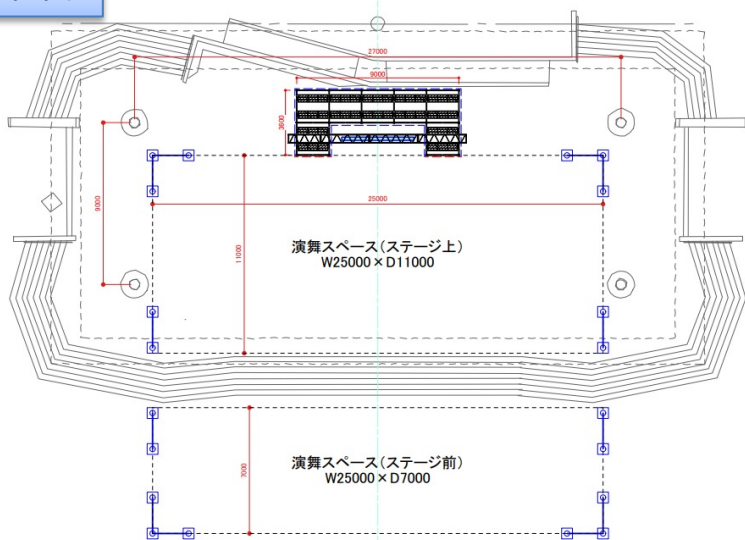

※どまつりと同じ音源の場合は、進行ノートにその旨ご記入の上、提出の必要はありません。また、自チームの映像作品と共演を希望するチームについても進行ノートに記載ください。

モリコロパーク 大芝生広場ステージについて

全体図

平面図

演舞形式は、ステージ形式(一定のスペースに固定して踊る)です。
演舞スペースのサイズは変更になる場合があります。

※ステージ図面はオリエンテーションまでにお知らせします。

立面図

愛知県長久手市茨ヶ廻間乙1533-1