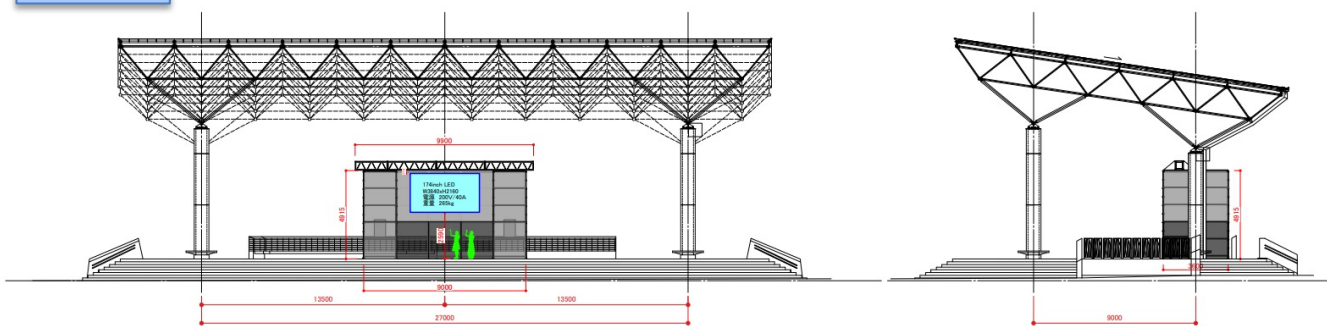

※どまつりと同じ音源の場合は、進行ノートにその旨ご記入の上、提出の必要はありません。また、自チームの映像作品と共演を希望するチームについても進行ノートに記載ください。

モリコロパーク 大芝生広場ステージについて

全体図

平面図

演舞形式は、ステージ形式(一定のスペースに固定して踊る)です。
演舞スペースのサイズは変更になる場合があります。

※ステージ図面はオリエンテーションまでにお知らせします。

立面図

愛知県長久手市茨ヶ廻間乙1533-1