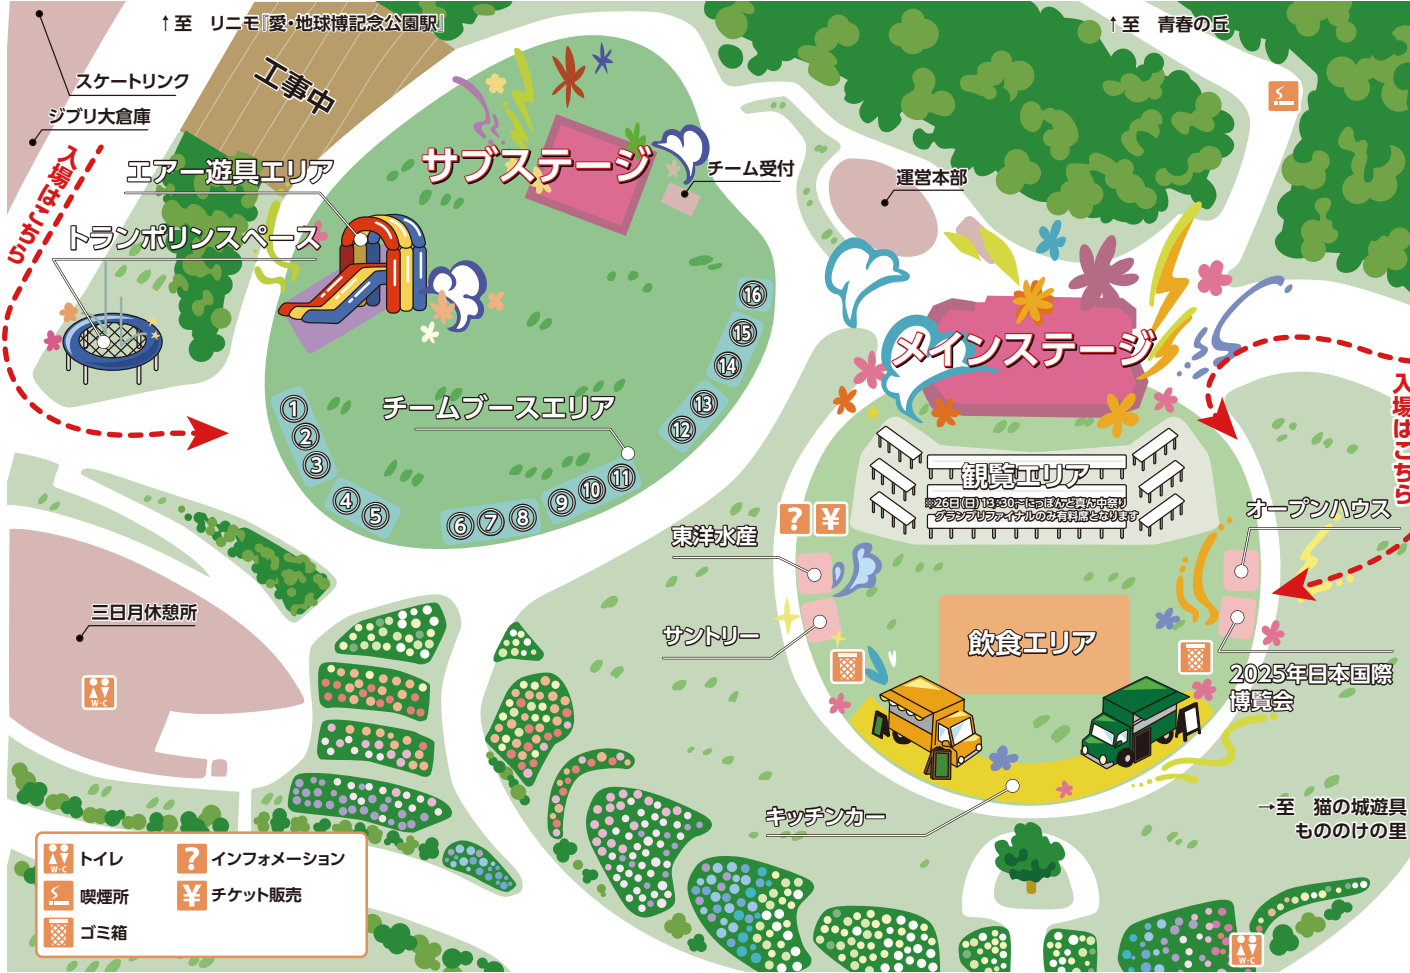

第25回 にっぽんど真ん中祭り inモリコロパーク

2023.11.25 SAT 9:30-16:30 • 26 SUN 9:00-16:30

愛・地球博記念公園(モリコロパーク)
大芝生広場

会場アクセス
公共交通機関をご利用ください

愛知高速交通東部丘陵線(リニモ)
～「愛・地球博記念公園駅」下車すぐ

01 ステージ演舞を 楽しもう!

真夏のどまつりが、秋のモリコロパークに初登場!どまつりの最大の特徴は、各チームがご当地自慢を踊りて表現すること。大芝生広場にはメインステージとサブステージの2会場を設置。メインステージでは、大型ビジョンで放映する映像と、リアルに演舞を掛け合わせた、新感覚のパフォーマンスが見どころ!また、26日(日)には「どまつりグランプリファイナル」を初開催!見事、1位に輝いたチームには総合どまつり大賞(内閣総理大臣賞)が贈られます。秋のどまつりも見逃せません!

02 テレどまつりを パブリックビューイング!

コロナ禍に誕生した「テレどまつり」は今年で4回目の開催。地元の名所やランドマークなどをバックに踊った動画をオンラインで放送。全国の地域の特色を活かし撮影された作品は個性豊かで、画面の前で世界中を旅しているかのよう。今年の「テレどまつり」は、11月23日(木)・24日(金)は公式YouTubeなどのオンライン配信で実施し、25日(土)・26日(日)はスタジオを飛び出して、ジブリパークを望む愛・地球博記念公園(モリコロパーク)で公開生放送!

11月25日(土)には、1次審査で惜しくも2位となったチームによる敗者復活戦「セミアイナル」と、テレどまつりの最高決戦である「ファイナルコンテスト」をパブリックビューイングでお届けします!大画面で放映しながら同時に審査も行います。テレどまつり大賞ほか各賞が決定!

03 チームブース で遊ぼう!

大芝生広場西側エリアではどまつり参加チームのブースを展開します。チームグッズを販売したり、ゲームコーナーで遊べたり、地元物産の直販も!チームの新たな魅力を発見できるブースです。

04 グルメブース も充実!

- お結び屋 日本的心
新潟米肉巻きおむすび/
米粉のからあげ
- Le Repas
三河も豚焼きそば
- MYきっちゃん
チーズドッグ/揚げパン/フラ
イドボテ/からあげ/揚げた
こやし/アイスチョコバナナ
- メロンパン
北海道メロンパン
- 外花屋
ネギ塩タン丼/塩タン串
/牛タン串/牛タン丼/
霜降り牛タン丼
- たっぷりケバブ
ロールケバブ/カップケ
バ/のびるアイス
- 25日(土)のみ出店
25日(土)のみ出店
- 26日(日)のみ出店
26日(日)のみ出店